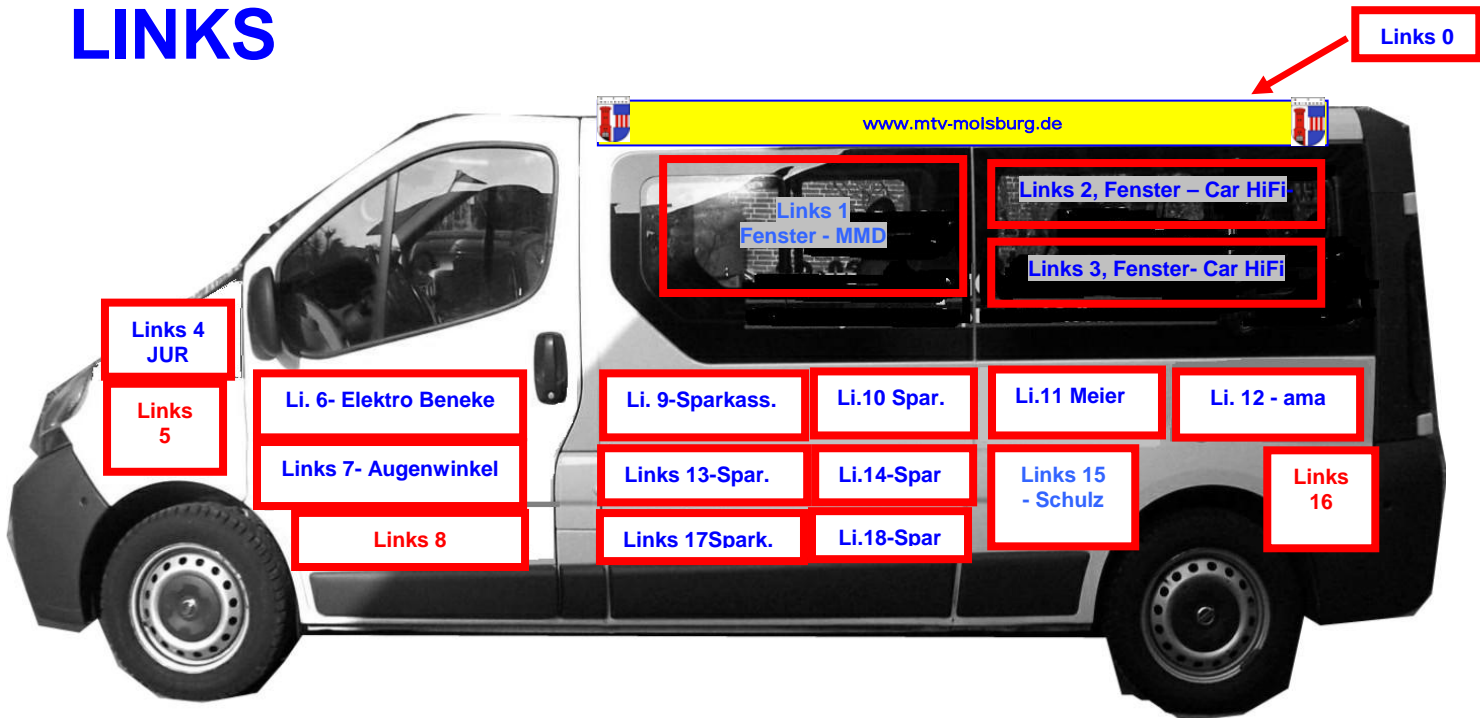

LINKS

Fläche Nr.			Maße (ca.)		Kosten/Jahr (netto)
Links	Rahmen	L 0	2000 x 150	MTV Moisburg e. V.	--
	Fenster	L 1	1000 x 280	MMD Forst & Garten.	300,00 €
	Fenster	L 2	1100 x 220	Car HiFi	200,00 €
	Fenster	L 3	1100 x 220	Car HiFi	200,00 €
		L 4	140 x 450	JUR	180,00 €
		L 5	200 x 450	frei	200,00 €
		L 6	930 x 170	Elektro Beneke	250,00 €
		L 7	930 x 170	Augenwinkel Optik	250,00 €
		L 8	700 x 150	frei	200,00 €
		L 9	600 x 200	Sparkasse	180,00 €
		L 10	600 x 200	Sparkasse	180,00 €
		L 11	620 x 250	Meier's Landladen	200,00 €
		L 12	620 x 270	ama Spedition	200,00 €
		L 13	600 x 200	Sparkasse	180,00 €
		L 14	600 x 200	Sparkasse	180,00 €
		L 15	400 x 280	ISM Schulz	200,00 €
		L 16	150 x 250	frei	150,00 €
		L 17	600 x 200	Sparkasse	180,00 €
	L 18	600 x 200	Sparkasse	180,00 €	

Beim Buchen von 2 Flächen gewähren wir 10% Rabatt!