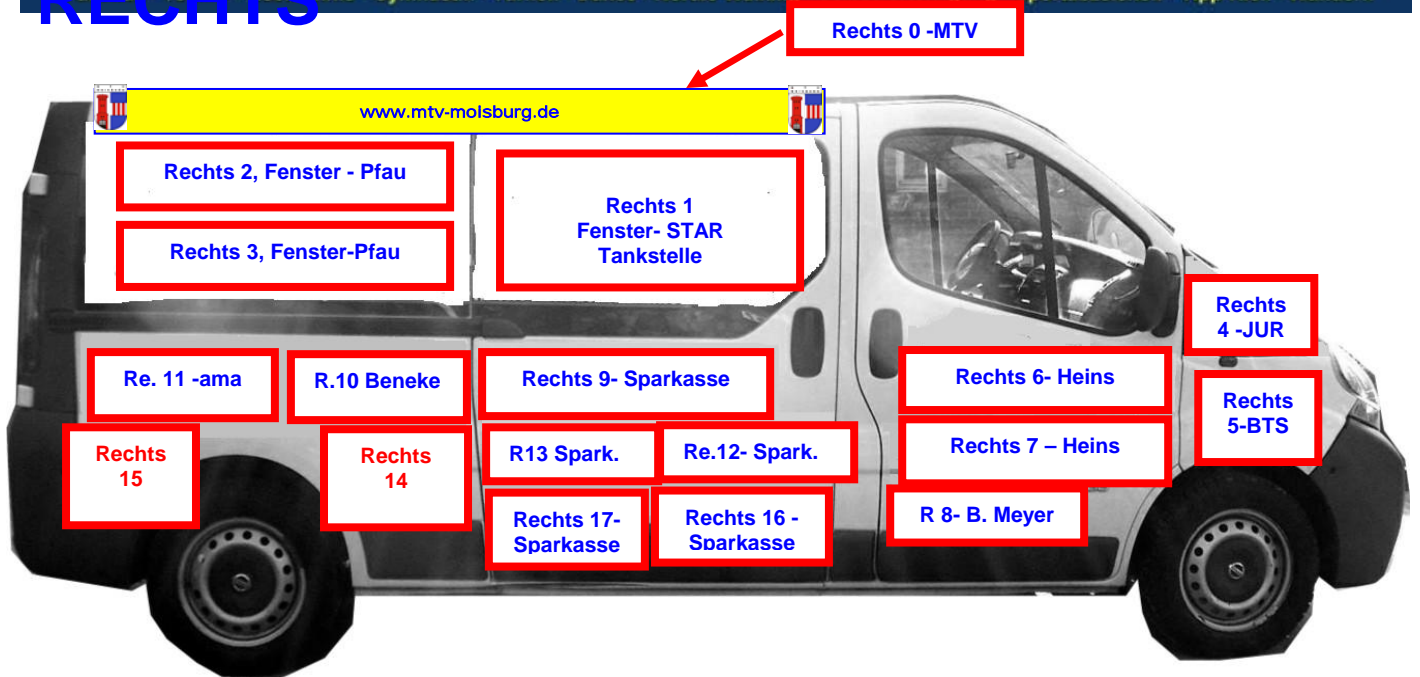

Fläche Nr.			Maße (ca.)		Kosten/Jahr (netto)
Rechts	Rahmen	R 0	2000 x 150	MTV Moissburg e. V.	--
	Fenster	R 1	1000 x 280	STAR Tankstelle	300,00 €
	Fenster	R 2	1100 x 220	Maler Pfau	200,00 €
	Fenster	R 3	1100 x 220	Maler Pfau	200,00 €
		R 4	140 x 450	JUR	180,00 €
		R 5	200 x 450	BTS Tennis-Service	200,00 €
		R 6	930 x 170	Heins Gastronomie	250,00 €
		R 7	930 x 170	Heins Gastronomie	250,00 €
		R 8	700 x 120	Bernd Meyer	180,00 €
		R 9	1000 x 220	Sparkasse	300,00 €
		R 10	620 x 250	Elektro Beneke	200,00 €
		R 11	620 x 270	ama Spedition	200,00 €
		R 12	600 x 200	Sparkasse	180,00 €
		R 13	600 x 200	Sparkasse	180,00 €
		R 14	400 x 280	frei	200,00 €
		R 15	150 x 250	frei	150,00 €
		R 16	600 x 200	Sparkasse	180,00 €
	R 17	600 x 200	Sparkasse	180,00 €	

Beim Buchen von 2 Flächen gewähren wir 10% Rabatt!